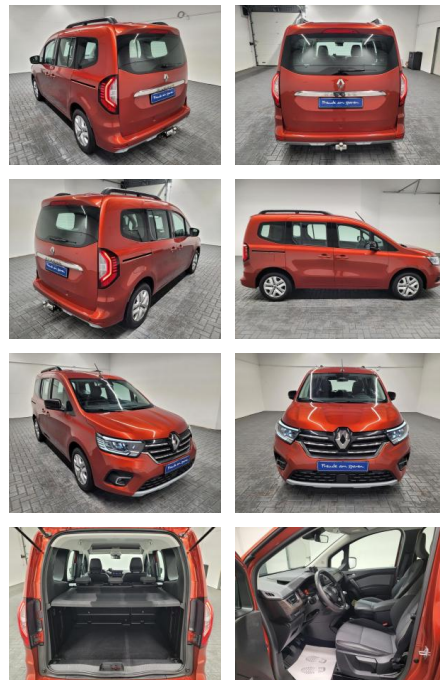

## Renault Kangoo Edition One LED/AHK/SHZ/DAB

AM35-29493 **Angebotsnr.:**

Erstzulassung:	Kilometer:	Farbe:	Leistung:	Kraftstoffart:
18.08.2021	41.640		96 kW / 131 PS	Benzin

**PREIS**  
**24.160 €**

**FINANZIERUNGSBEISPIEL**  
Laufzeit: 72 Monate      Anzahlung: 25 %  
Basis-Finanzierung:\*      Mtl. Rate:  
Zielraten-Finanzierung:\*\* **205 €**