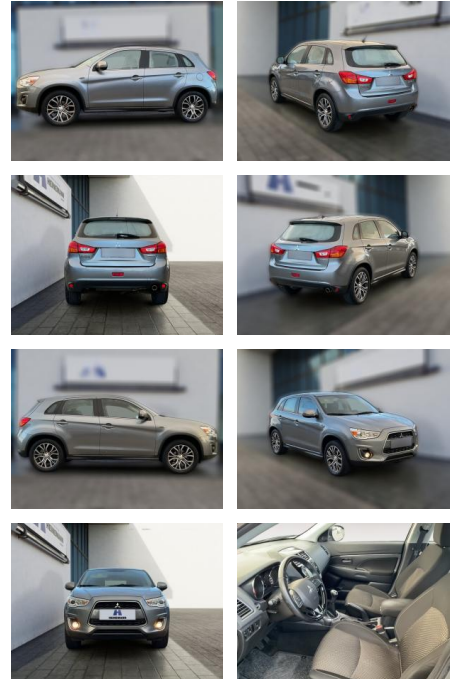

HE03-424189_Angbotnsnr.:

Erstzulassung:	Kilometer:	Farbe:	Leistung:	Kraftstoffart:
01.03.2016	45.876	Grau	86 kW / 117 PS	Benzin

PREIS
14.740 €

FINANZIERUNGSBEISPIEL

Laufzeit: 72 Monate Anzahlung: 25 %
Basis-Finanzierung:* Mtl. Rate:
Zielraten-Finanzierung:** **125 €**