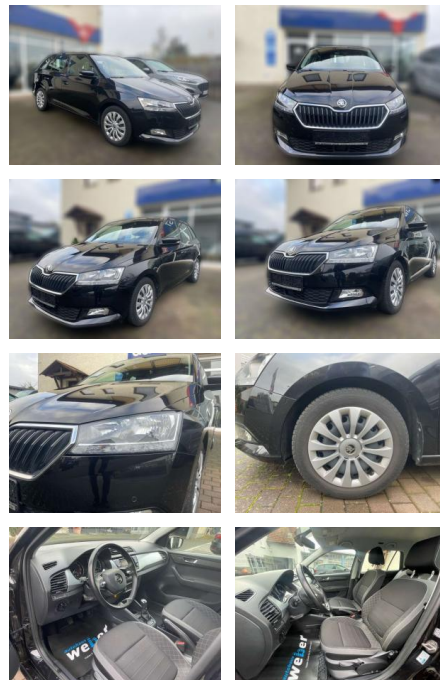

Erstzulassung:	Kilometer:	Farbe:	Leistung:	Kraftstoffart:
01.07.2021	14.994	Schwarz	70 kW / 95 PS	Benzin

PREIS
17.880 €

FINANZIERUNGSBEISPIEL

Laufzeit: 72 Monate Anzahlung: 25 %
Basis-Finanzierung:* Mtl. Rate:
Zielraten-Finanzierung:** **151 €**