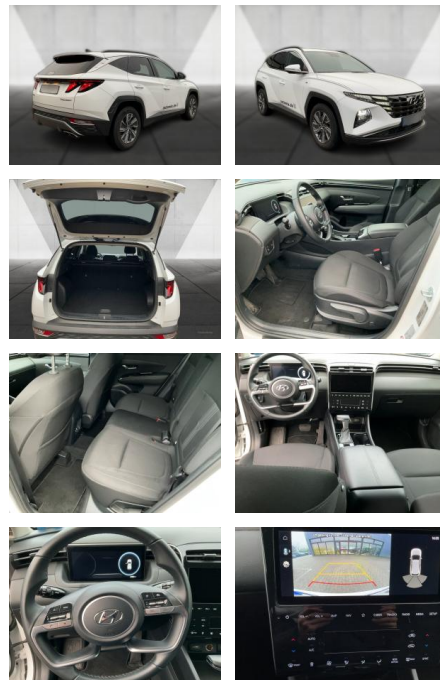

WA00-30745 **Angebotsnr.:**

Erstzulassung:	Kilometer:	Farbe:	Leistung:	Kraftstoffart:
01.05.2022	34.334	Diverse	110 kW / 150 PS	Hybrid

PREIS
31.050 €

FINANZIERUNGSBEISPIEL

Laufzeit: 72 Monate Anzahlung: 25 %
Basis-Finanzierung:* Mtl. Rate:
Zielraten-Finanzierung:** **263 €**