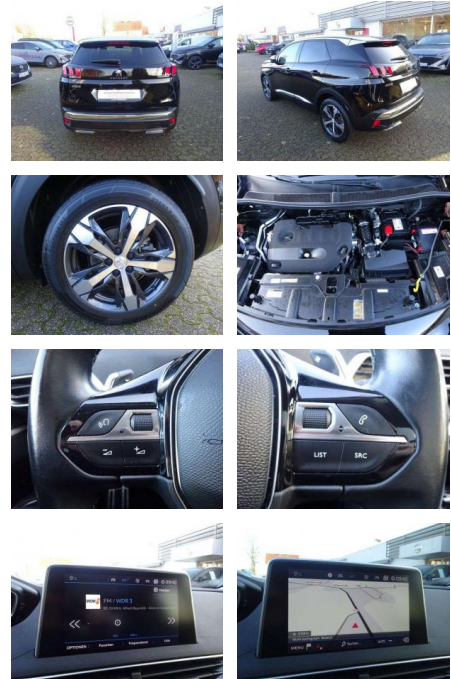

PK00-SPRGW744 Gebotsnr.:

Erstzulassung:	Kilometer:	Farbe:	Leistung:	Kraftstoffart:
01.05.2019	37.580	Schwarz	132 kW / 179 PS	Benzin

PREIS
26.700 €

FINANZIERUNGSBEISPIEL

Laufzeit: 72 Monate Anzahlung: 25 %
Basis-Finanzierung:* Mtl. Rate:
Zielraten-Finanzierung:** **226 €**

Multimedia

- Audio-Navigationssystem NAC 3-D
- mit Farbdisplay Audiosystem RCC (Radio/CD-Player MP3-fähig) Mobile Online Dienste MirrorLink und AppinCar (Mirror Screen) Technik &

Interieur

- Bordcomputer Durchladeeinrichtung (Mittelarmlehne hinten) Innenspiegel mit Ablendautomatik Lendenwirbelstütze Sitz vorn links
- verstellbar Lenkrad (Leder) Lenkrad mit Multifunktion Mittelarmlehne vorn Multifunktionsanzeige mit Farbdisplay (DGT8C) Rücksitz geteilt / klappbar Sitzbezug / Polsterung: Alcantara / Kunstleder Sitzheizung vorn