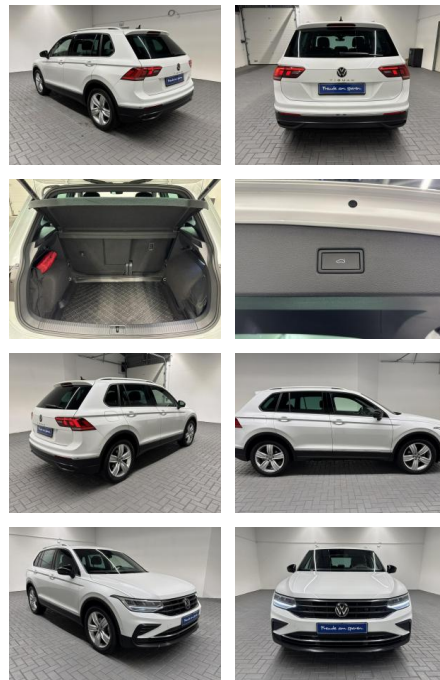

## Volkswagen Tiguan Active Standhz/AHK/HUD/Kam/Nav...

AM35-29467 **Angebotsnr.:**

Erstzulassung:	Kilometer:	Farbe:	Leistung:	Kraftstoffart:
10.01.2022	28.250		110 kW / 150 PS	Diesel

**PREIS**  
**44.490 €**