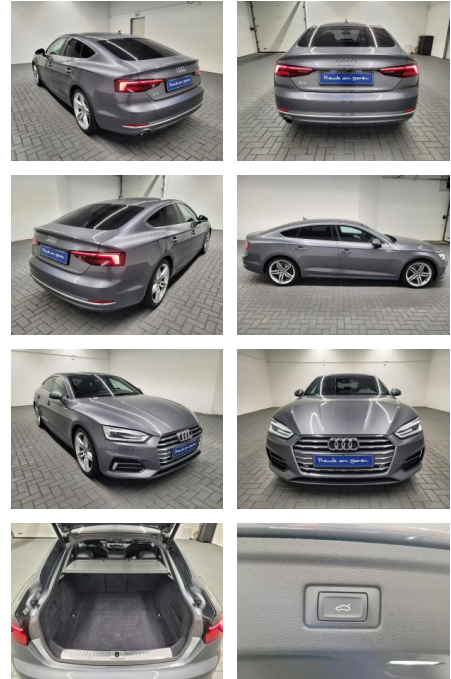

## Audi A5 Sportback S-Line Kam/AHK/elektr.Heck

AM35-29477 **Angebotsnr.:**

Erstzulassung:	Kilometer:	Farbe:	Leistung:	Kraftstoffart:
20.03.2019	91.980		110 kW / 150 PS	Diesel

**PREIS**  
**35.910 €**