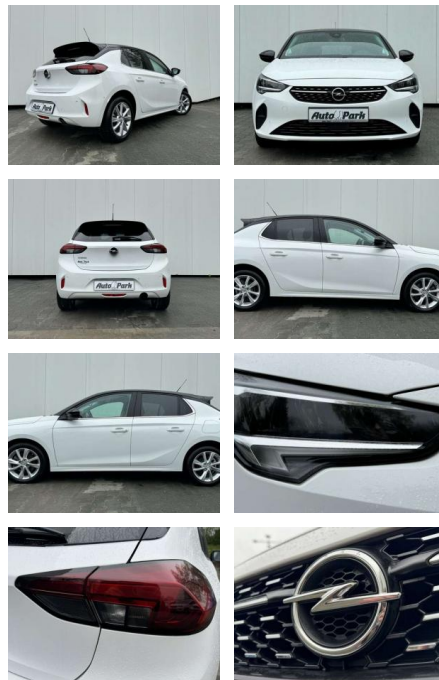

AP08-310989 **Angebotsnr.:**

Erstzulassung:	Kilometer:	Farbe:	Leistung:	Kraftstoffart:	Verbr. komb.	CO2-Emission	CO2-Klasse (WLTP)
01.01.2023	23.000	Weiß	74 kW / 101 PS	Benzin	5,6 l/100km	127 g/km	D

PREIS
19.520 €