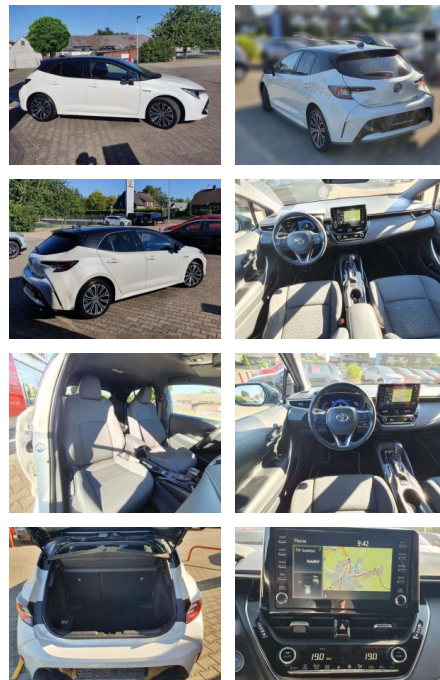

BG05-24_1743Angebotsnr.:

Erstzulassung:	Kilometer:	Farbe:	Leistung:	Kraftstoffart:
01.08.2019	52.000	Weiß	90 kW / 122 PS	Benzin

PREIS
20.470 €

FINANZIERUNGSBEISPIEL
Laufzeit: 72 Monate Anzahlung: 25 %
Basis-Finanzierung:* Mtl. Rate:
Zielraten-Finanzierung:** **173 €**

Ausstattung

Sicherheit

- Anti-Blockiersystem ABS

Multimedia

- Radio

Weiteres

- Navigationssystem Toyota Touch & Go Plus
- 3D- Darstellung ausgewählter Gebäude
- Europakarte wahlweise 2D- oder 3D-Kartenansicht - Fahrspurassistent und Anzeige von Autobahnschildern Paket: Style Paket - Zweifarb-Lackierung Antenne
- Schwarz - Außenspiegel
- schwarz - Ambiente Beleuchtung (Für Lounge) - Zweifarb-Lackierung Spoiler
- schwarz - Zweifarb-Lackierung Dach
- schwarz Abblendlichtautomatik Aufmerksamkeitsassistent Außenspi. elek. einstel.- anklap u behei