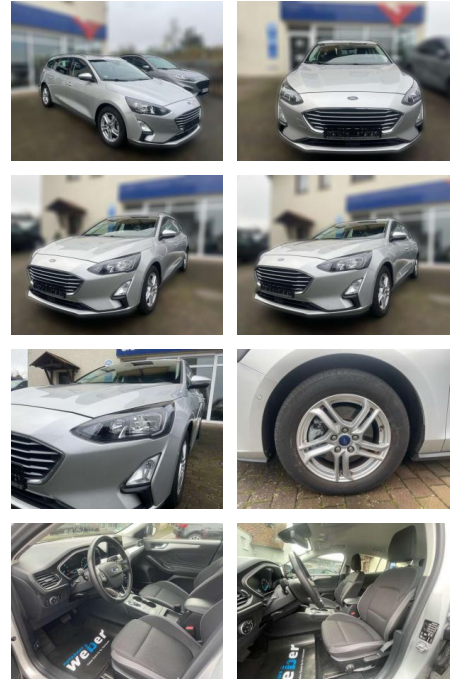

Erstzulassung:	Kilometer:	Farbe:	Leistung:	Kraftstoffart:
01.09.2021	32.962	Silber	92 kW / 125 PS	Benzin

PREIS
20.970 €

FINANZIERUNGSBEISPIEL

Laufzeit: 72 Monate Anzahlung: 25 %
Basis-Finanzierung:* Mtl. Rate:
Zielraten-Finanzierung:** **178 €**