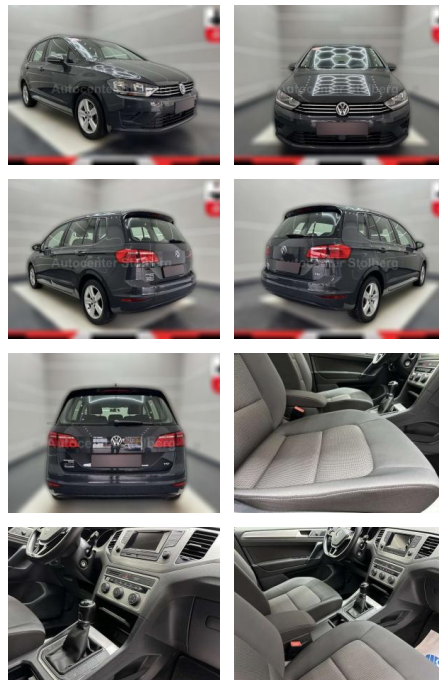

AC15-50

Angebotsnr.:

| Erstzulassung: | Kilometer: | Farbe: | Leistung: | Kraftstoffart: |
|----------------|------------|--------|---------------|----------------|
| 01.09.2017 | 66.000 | grau | 63 kW / 86 PS | Benzin |