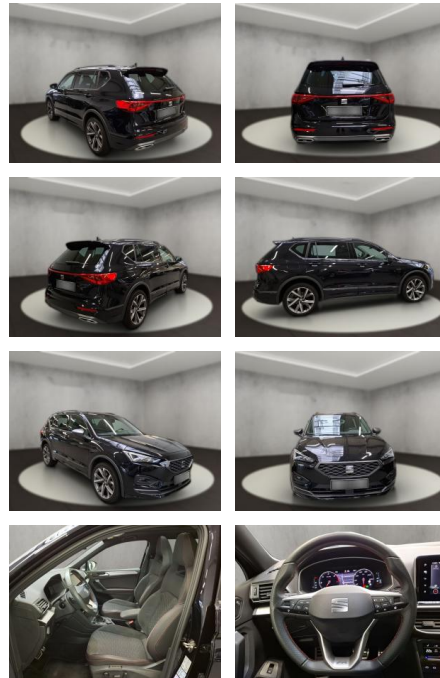

Erstzulassung:	Kilometer:	Farbe:	Leistung:	Kraftstoffart:
24.10.2023	15.088	Schwarz	147 kW / 200 PS	Diesel

PREIS
44.470 €

FINANZIERUNGSBEISPIEL

Laufzeit: 72 Monate Anzahlung: 25 %
Basis-Finanzierung:* Mtl. Rate:
Zielraten-Finanzierung:** **377 €**