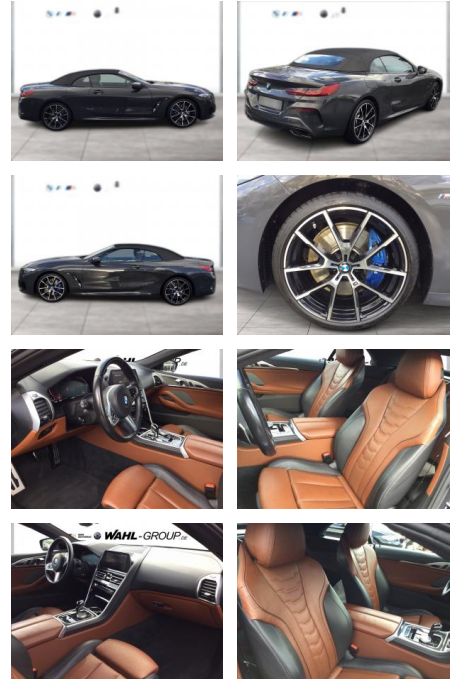

WG05-231881 Angebotsnr.:

Erstzulassung:	Kilometer:	Farbe:	Leistung:	Kraftstoffart:
01.11.2021	41.900	Grau	245 kW / 333 PS	Benzin

PREIS
65.780 €

FINANZIERUNGSBEISPIEL

Laufzeit: 72 Monate Anzahlung: 25 %
Basis-Finanzierung:* Mtl. Rate:
Zielraten-Finanzierung:** **557 €**