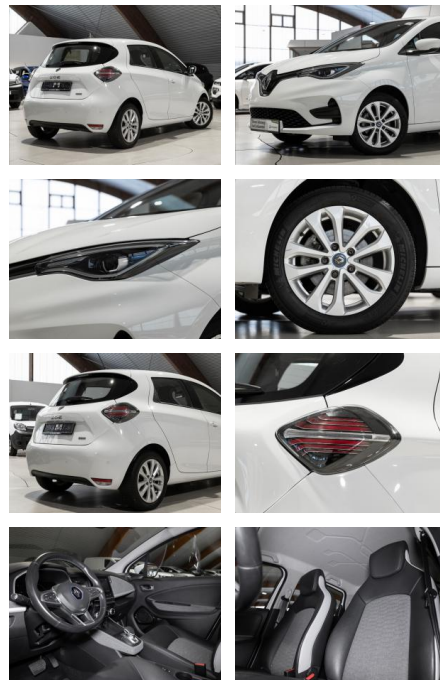

RS04-16051 **Angebotsnr.:**

Erstzulassung:	Kilometer:	Farbe:	Leistung:	Kraftstoffart:	Reichweite elektr. (WLTP)
27.09.2020	31.768	Diverse	80 kW / 109 PS	Elektro	0 km

PREIS
14.540 €

FINANZIERUNGSBEISPIEL
 Laufzeit: 72 Monate Anzahlung: 25 %
 Basis-Finanzierung:* Mtl. Rate:
 Zielraten-Finanzierung:** **123 €**