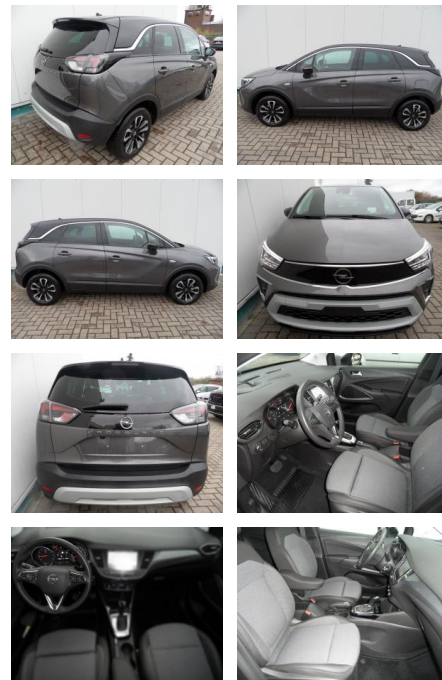

BA17-13679 **Angebotsnr.:**

Erstzulassung:	Kilometer:	Farbe:	Leistung:	Kraftstoffart:
27.05.2023	8.900	Diverse	96 kW / 131 PS	Benzin

PREIS
22.110 €

FINANZIERUNGSBEISPIEL
 Laufzeit: 72 Monate Anzahlung: 25 %
 Basis-Finanzierung:* Mtl. Rate:
 Zielraten-Finanzierung:** **187 €**

- Solar-Protect (getönte Heckscheiben)
- etc. Farbe: mondsteingrau / Dach schwarz

STÄNDIG ÜBER 15.000 FAHRZEUGE IM BESTAND!