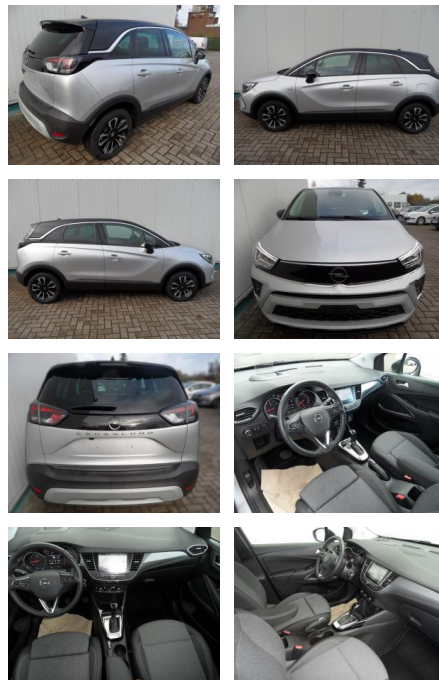

BA17-13677 Angebotsnr.:

Erstzulassung:	Kilometer:	Farbe:	Leistung:	Kraftstoffart:
27.03.2023	10.600	Diverse	96 kW / 131 PS	Benzin

PREIS	FINANZIERUNGSBEISPIEL	
21.590 €	Laufzeit: 72 Monate	Anzahlung: 25 %
	Basis-Finanzierung:**	Mtl. Rate:
	Zielraten-Finanzierung:**	183 €

- Solar-Protect (getönte Heckscheiben)
- etc. Farbe: kristallsilber / Dach schwarz

STÄNDIG ÜBER 15.000 FAHRZEUGE IM BESTAND!