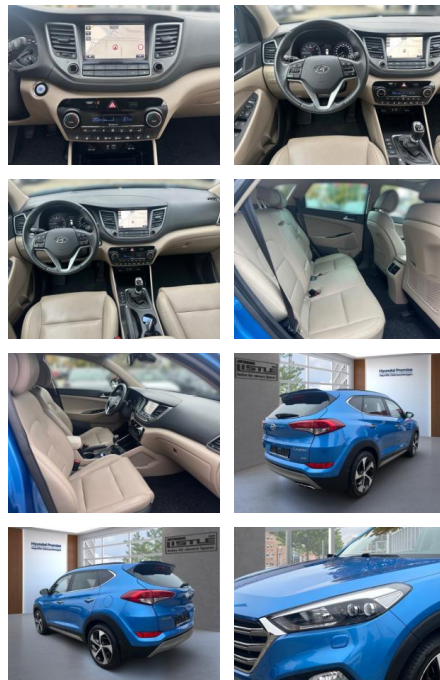

AL33-407695L Angebotsnr.:

Erstzulassung:	Kilometer:	Farbe:	Leistung:	Kraftstoffart:
01.03.2018	70.159		130 kW / 177 PS	Benzin

PREIS
21.900 €

FINANZIERUNGSBEISPIEL
 Laufzeit: 72 Monate Anzahlung: 25 %
 Basis-Finanzierung:* Mtl. Rate:
 Zielraten-Finanzierung:** **185 €**