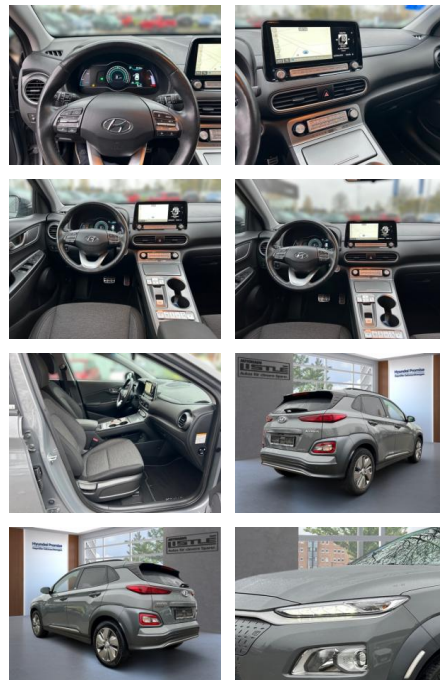

Ihr Ansprechpartner

Herr Sedat Tekin

E-Mail: info@autohaus-schoenewoerde.de

Telefon: 05835 9684912

Autohaus Mi Car Schwarz GmbH
Rietberg 18 - 29396 Schönewörde - Tel.: 05835 / 9684912

Hyundai Kona Advantage Elektro Navi Soundsystem

AL33-U120831 Angebotsnr.:

Erstzulassung:	Kilometer:	Farbe:	Leistung:	Kraftstoffart:	Reichweite elektr. (WLTP)
01.01.2021	34.915		100 kW / 136 PS	Elektro	305 km

PREIS
21.590 €

FINANZIERUNGSBEISPIEL

Laufzeit: 72 Monate   Anzahlung: 25 %
Basis-Finanzierung:*   Mtl. Rate:
Zielraten-Finanzierung:** **183 €**

* Basisfinanzierung: Anzahlung: 5.398 Euro, Laufzeit: 72 Monate, Nettodarlehen: 16.193 Euro, Gesamtbetrag: 25.472 Euro, Zinssätze: 7.71% Sollz. (gebunden), 7.99% eff.
** Zielratenfinanzierung: Anzahlung: 5.398 Euro, Laufzeit: 72 Monate, Nettodarlehen: 16.193 Euro, Zielrate: 10.795 Euro, Gesamtbetrag: 26.981 Euro, Zinssätze: 7.71% Sollz. (gebunden), 7.99% eff.,

Vermittlung für: Santander Consumer Bank
Repräsentatives Beispiel gem. § 17 Abs. 4 PAngV. Diese Finanzierungsangebote sind Beispiele. Gerne ermitteln wir für Sie Ihr individuelles Angebot.

Ausstattung

Weiteres

- Getriebe
- Automatik
- Technik
- Bordcomputer
- Start-Stop-Automatik
- Assistenten
- Müdigkeitserkennung
- Lichtsensor
- Notbremsassistent
- Berganfahrassistent
- Spurhalteassistent
- Abstandsregeltempomat
- Abstands-/Kollisionswarner
- Komfort
- Klimaautomatik
- Servolenkung
- Zentralverriegelung
- Elektrischer Fensterheber
- Sitzheizung
- Elektrische Aussenspiegel

- Teilbare Rucksitzlehne
- Tempomat
- Park Distance Control
- Multifunktionslenkrad
- Mittelarmlehne
- Lederlenkrad
- Funkfernbedienung
- Sicht
- LED-Tagfahrlicht
- Colorverglasung
- Aussenspiegel beheizbar
- Rückfahrkamera
- Sicherheit
- ABS
- Airbag
- Beifahrer-Airbag
- Wegfahrsperr
- Seitenairbags
- Alarmanlage
- ESP
- Antriebsschlupfregelung

- Reifendruckkontrolle
- Traktionskontrolle
- Kopfairbag
- Kindersitzbefestigung
- Pannenset
- Entertainment
- Navigationssystem
- Soundsystem
- Radio
- Telefonvorbereitung
- AUX-In
- USB-Anschluss
- Bluetooth
- Freisprecheinrichtung
- DAB
- Touchscreen
- Musikstreaming
- Sonstiges
- Metallic
- Alufelgen
- Winterreifen

STÄNDIG ÜBER 15.000 FAHRZEUGE IM BESTAND!