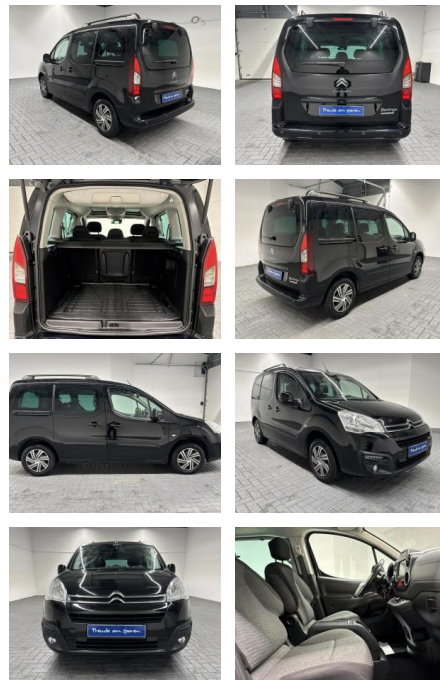

Ihr Ansprechpartner

Herr Jörg Trohl

E-Mail: info@autohaus-schoenewoerde.de

Telefon: 05835 9684912

Autohaus Mi Car Schwarz GmbH
Rietberg 18 - 29396 Schönewörde - Tel.: 05835 / 9684912

Citroën Berlingo Shine 2xSchiebetür/Navi/SHZ

AM35-29286 **Angebotsnr.:**

Erstzulassung:	Kilometer:	Farbe:	Leistung:	Kraftstoffart:
19.01.2018	92.820		73 kW / 99 PS	Diesel

PREIS
24.220 €

FINANZIERUNGSBEISPIEL
Laufzeit: 72 Monate Anzahlung: 25 %
Basis-Finanzierung:* Mtl. Rate:
Zielraten-Finanzierung:** **205 €**