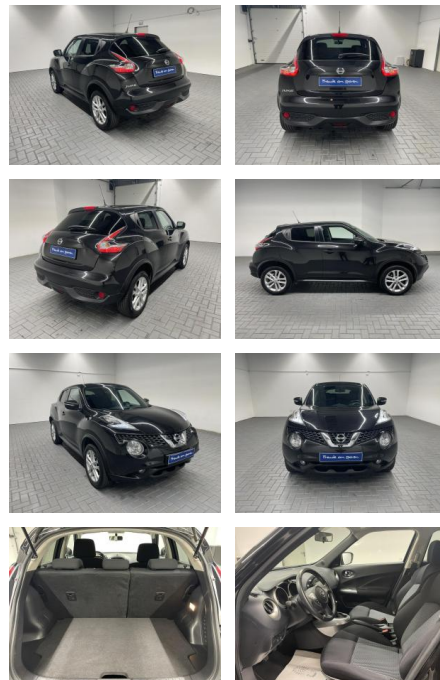

AM35-29336 **Angebotsnr.:**

Erstzulassung:	Kilometer:	Farbe:	Leistung:	Kraftstoffart:
03.08.2018	92.400		85 kW / 116 PS	Benzin

PREIS	FINANZIERUNGSBEISPIEL	
16.910 €	Laufzeit: 72 Monate	Anzahlung: 25 %
	Basis-Finanzierung:*	Mtl. Rate:
	Zielraten-Finanzierung:**	143 €