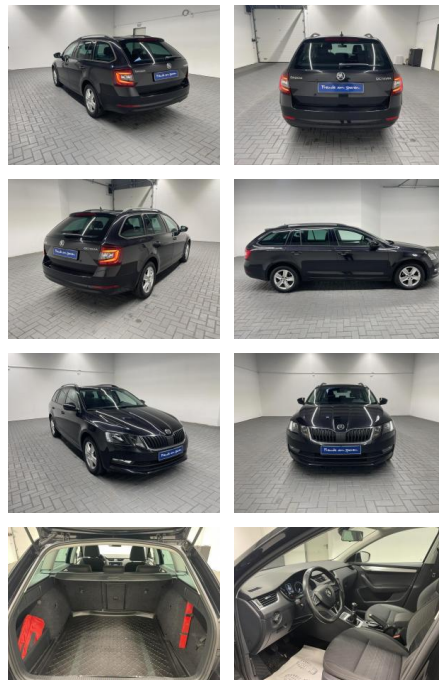

AM35-29327 **Angebotsnr.:**

Erstzulassung:	Kilometer:	Farbe:	Leistung:	Kraftstoffart:
02.06.2017	93.700		110 kW / 150 PS	Benzin

PREIS
21.820 €

FINANZIERUNGSBEISPIEL

Laufzeit: 72 Monate Anzahlung: 25 %
Basis-Finanzierung:* Mtl. Rate:
Zielraten-Finanzierung:** **185 €**