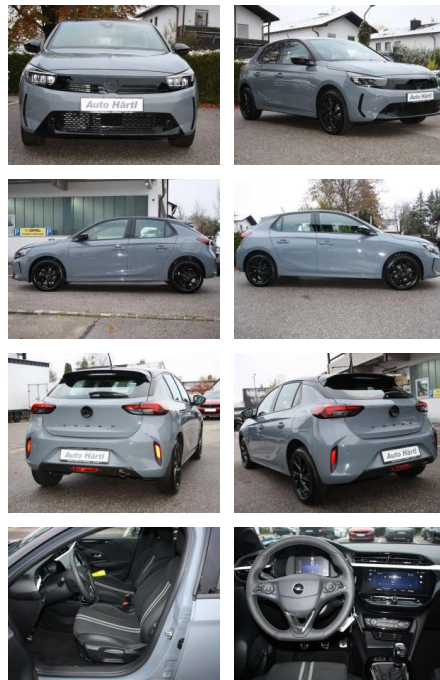

## Opel Corsa

AH91-1889392011 Angebotsnr.:

Erstzulassung:	Kilometer:	Farbe:	Leistung:	Kraftstoffart:	Verbr. komb.	CO2-Emission	CO2-Klasse (WLTP)
01.12.2023	6.790		74 kW / 101 PS	Benzin	5,1 l/100km	116 g/km	D

**PREIS**  
**21.080 €**