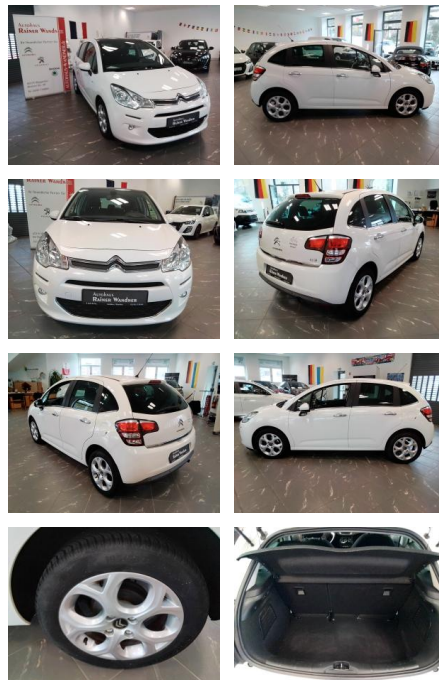

RW01-FG2411 Angebot 206:

Erstzulassung: 26.02.2015 **Kilometer:** 73.865 **Farbe:** Weiß **Leistung:** 60 kW / 82 PS **Kraftstoffart:** Benzin

PREIS
7.290 €

FINANZIERUNGSBEISPIEL
Laufzeit: 72 Monate Anzahlung: 25 %
Basis-Finanzierung:* Mtl. Rate:
Zielraten-Finanzierung:** Mtl. **62 €**