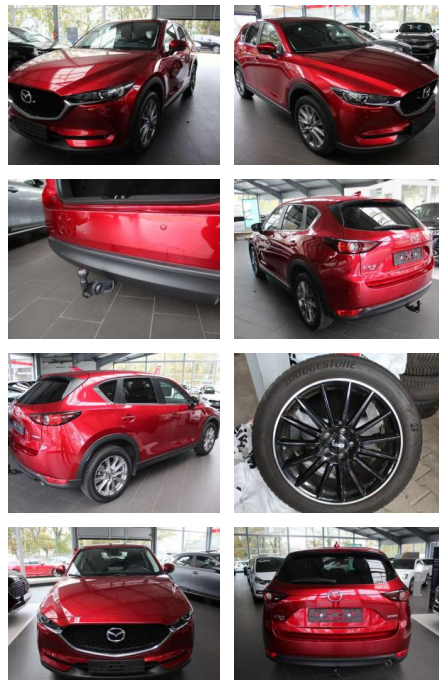

SA14-168627 Angebotsnr.:

| Erstzulassung: | Kilometer: | Farbe: | Leistung: | Kraftstoffart: | Verbr. komb. | CO2-Emission | CO2-Klasse (WLTP) |
|----------------|------------|--------|-----------------|----------------|--------------|--------------|-------------------|
| 01.07.2021 | 78.160 | Rot | 110 kW / 150 PS | Benzin | 5,6 l/100km | 137 g/km | E |

Weiteres

- Sonderausstattung: Anhängerkupplung schwenkbar Sommer + Winterreifen auf Alu-Felgen (siehe Bilder)
- Sonderlackierung Magma-Rot Metallic
- Weitere Ausstattung: 3. Bremsleuchte
- 6 Lautsprecher
- Active Info-Display (Instrumentenanzeige digital)
- Airbag Fahrer-/Beifahrerseite
- Airbagsystem Beifahrerseite abschaltbar
- Around View Monitor (360° Umgebungsansicht)
- Audiobedienung am Lenkrad
- Audiosystem: Radio mit CD-Player
- Außenspiegel elektr. anklappbar
- Außenspiegel elektr. verstell- und heizbar
- beide
- Außenspiegel lackiert
- Blinkleuchte in Außenspiegel integriert