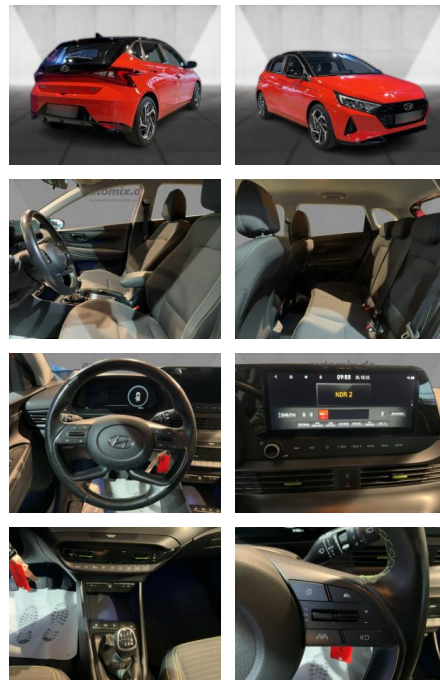

Ihr Ansprechpartner

Herr Sedat Tekin
E-Mail: info@autohaus-schoenewoerde.de
Telefon: 05835 9684912

Autohaus Mi Car Schwarz GmbH
Rietberg 18 - 29396 Schönewörde - Tel.: 05835 / 9684912

Hyundai i20 ,LED,Navi,SHZ,PDC,Kamera,Verkehrsz.,

WA00-30728 **Angebotsnr.:**

Erstzulassung:	Kilometer:	Farbe:	Leistung:	Kraftstoffart:
01.05.2021	51.335	Diverse	74 kW / 101 PS	Benzin

PREIS 19.430 €	FINANZIERUNGSBEISPIEL		* Basisfinanzierung: Anzahlung: 4.858 Euro, Laufzeit: 72 Monate, Nettodarlehen: 14.573 Euro, Gesamtbetrag: 22.924 Euro, Zinssätze: 7.71% Sollz. (gebunden), 7.99% eff. ** Zielratenfinanzierung: Anzahlung: 4.858 Euro, Laufzeit: 72 Monate, Nettodarlehen: 14.573 Euro, Zielrate: 9.715 Euro, Gesamtbetrag: 24.282 Euro, Zinssätze: 7.71% Sollz. (gebunden), 7.99% eff., Vermittlung für: Santander Consumer Bank Repräsentatives Beispiel gem. § 17 Abs. 4 PAngV. Diese Finanzierungsangebote sind Beispiele. Gerne ermitteln wir für Sie Ihr individuelles Angebot.
	Laufzeit: 72 Monate	Anzahlung: 25 %	
	Basis-Finanzierung:**	Mtl. Rate:	
	Zielraten-Finanzierung:**	165 €	

Ausstattung

Sicherheit

- PDC Park Distance Control hinten
- Anti-Blockiersystem ABS
- Antischlupfregelung ASC+T
- elektronische Stabilitätskontrolle (ESP / DSP)
- Servolenkung
- Regensensor
- Wegfahrsperre
- Kindersitzbefestigung

Multimedia

- Radio
- Navigation mit Bildschirm
- MP3 Anschluss
- Bluetooth

Komfort

- Zentralverriegelung
- Bordcomputer

Interieur

- Multifunktionslenkrad
- el. Fensterheber
- Sitzheizung

Exterieur

- Leichtmetallfelgen
- Nebelscheinwerfer

Umwelt

- Partikelfilter

Weiteres

- Lichtsensor
- elektrische Aussenspiegel
- Start Stop Automatik
- Nichtraucher

STÄNDIG ÜBER 15.000 FAHRZEUGE IM BESTAND!