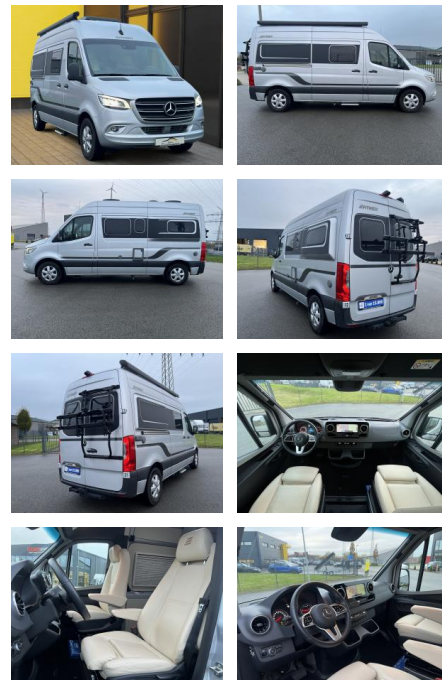

AB19-NB-HYM-01 Angebotsnr.:

Erstzulassung:	Kilometer:	Farbe:	Leistung:	Kraftstoffart:
17.03.2023	32.000	silber	125 kW / 170 PS	Diesel

PREIS	FINANZIERUNGSBEISPIEL	
91.640 €	Laufzeit: 72 Monate	Anzahlung: 25 %
	Basis-Finanzierung:**	Mtl. Rate:
	Zielraten-Finanzierung:**	776 €