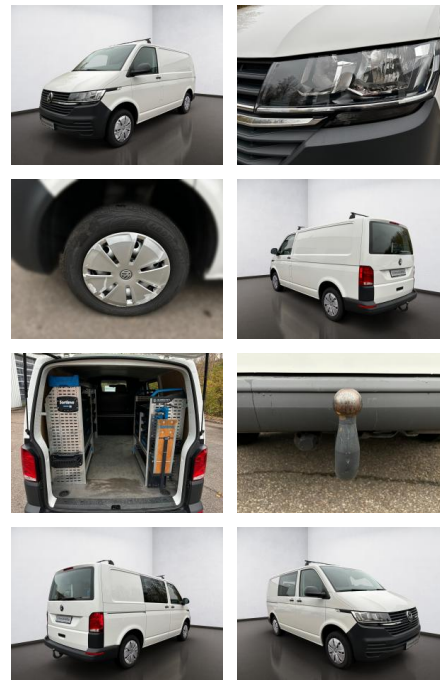

AS08-JS2411-1 Angebot Nr.:

Erstzulassung:	Kilometer:	Farbe:	Leistung:	Kraftstoffart:
06.11.2019	51.100	Weiß	81 kW / 110 PS	Diesel

PREIS
26.230 €

FINANZIERUNGSBEISPIEL

Laufzeit: 72 Monate Anzahlung: 25 %
 Basis-Finanzierung:* Mtl. Rate:
 Zielraten-Finanzierung:** **222 €**