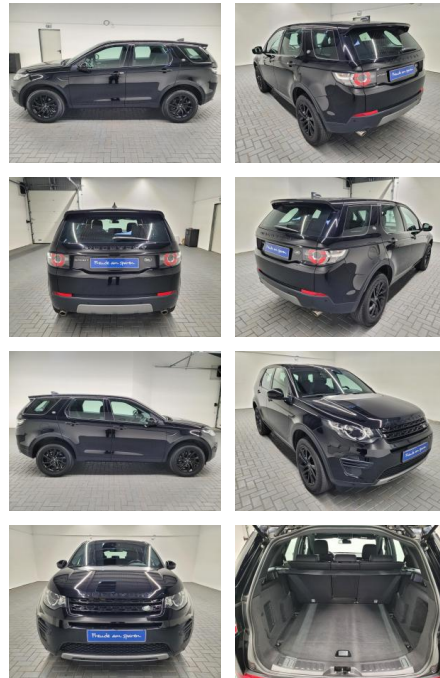

Land Rover Discovery Sport "AWD Navi/SHZ/PDC

AM35-29245 **Angebotsnr.:**

Erstzulassung:	Kilometer:	Farbe:	Leistung:	Kraftstoffart:
16.04.2019	47.750		177 kW / 241 PS	Benzin

PREIS
34.690 €

FINANZIERUNGSBEISPIEL
Laufzeit: 72 Monate Anzahlung: 25 %
Basis-Finanzierung:* Mtl. Rate:
Zielraten-Finanzierung:** **294 €**