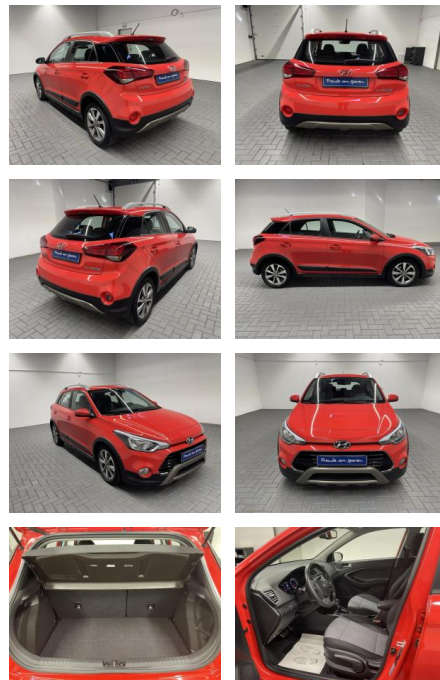

AM35-29253 **Angebotsnr.:**

Erstzulassung:	Kilometer:	Farbe:	Leistung:	Kraftstoffart:
29.11.2019	48.100		74 kW / 101 PS	Benzin

PREIS
19.370 €

FINANZIERUNGSBEISPIEL

Laufzeit: 72 Monate Anzahlung: 25 %
Basis-Finanzierung:* Mtl. Rate:
Zielraten-Finanzierung:** **164 €**