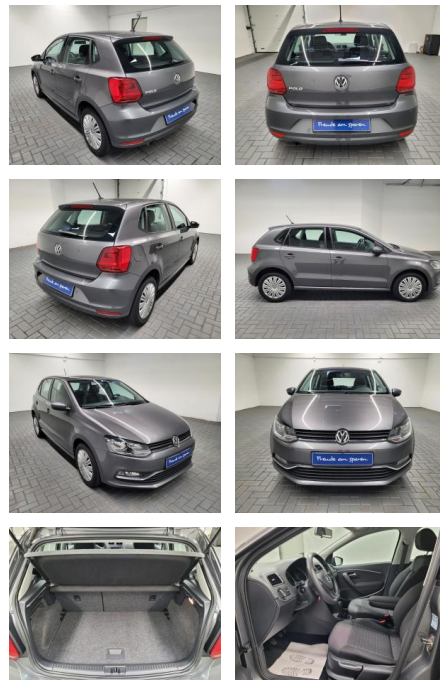

## Volkswagen Polo Klima/PDC/SHZ/Tempomat

AM35-29199 **Angebotsnr.:**

Erstzulassung:	Kilometer:	Farbe:	Leistung:	Kraftstoffart:
30.11.2015	55.000		81 kW / 110 PS	Benzin

**PREIS**  
**16.200 €**