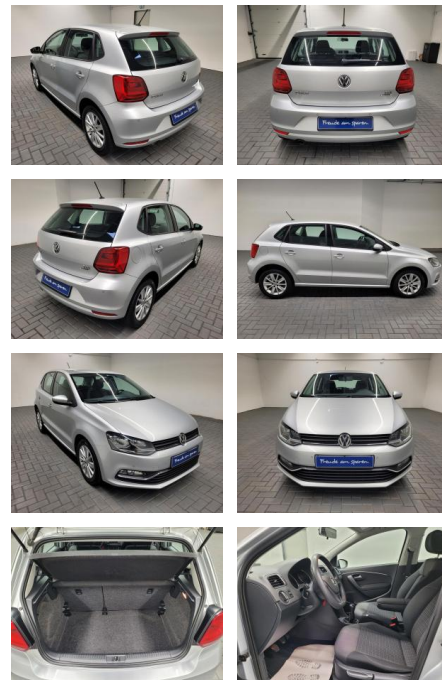

## Volkswagen Polo "Klima/PDC/TFL/15""LM"

AM35-29105 **Angebotsnr.:**

Erstzulassung:	Kilometer:	Farbe:	Leistung:	Kraftstoffart:
01.02.2016	89.980		66 kW / 90 PS	Diesel

<b>PREIS</b> <b>15.080 €</b>	<b>FINANZIERUNGSBEISPIEL</b>		* Basisfinanzierung: Anzahlung: 3.770 Euro, Laufzeit: 72 Monate, Nettodarlehen: 11.310 Euro, Gesamtbetrag: 17.791 Euro, Zinssätze: 7.71% Sollz. (gebunden), 7.99% eff. ** Zielratenfinanzierung: Anzahlung: 3.770 Euro, Laufzeit: 72 Monate, Nettodarlehen: 11.310 Euro, Zielrate: 7.540 Euro, Gesamtbetrag: 18.845 Euro, Zinssätze: 7.71% Sollz. (gebunden), 7.99% eff., Vermittlung für: Santander Consumer Bank Repräsentatives Beispiel gem. § 17 Abs. 4 PAngV. Diese Finanzierungsangebote sind Beispiele. Gerne ermitteln wir für Sie Ihr individuelles Angebot.
	Laufzeit: 72 Monate	Anzahlung: 25 %	
	Basis-Finanzierung:**	Mtl. Rate:	
	Zielraten-Finanzierung:**	<b>128 €</b>	