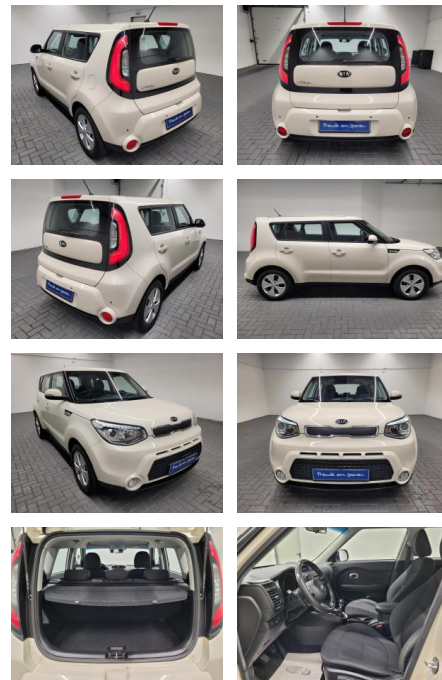

AM35-29169 **Angebotsnr.:**

Erstzulassung:	Kilometer:	Farbe:	Leistung:	Kraftstoffart:
14.09.2015	72.000		97 kW / 132 PS	Benzin

PREIS	FINANZIERUNGSBEISPIEL	
14.460 €	Laufzeit: 72 Monate Anzahlung: 25 %	* Basisfinanzierung: Anzahlung: 3.615 Euro, Laufzeit: 72 Monate, Nettodarlehen: 10.845 Euro, Gesamtbetrag: 17.060 Euro, Zinssätze: 7.71% Sollz. (gebunden), 7.99% eff.
	Basis-Finanzierung:* Mtl. Rate:	** Zielratenfinanzierung: Anzahlung: 3.615 Euro, Laufzeit: 72 Monate, Nettodarlehen: 10.845 Euro, Zielrate: 7.230 Euro, Gesamtbetrag: 18.070 Euro, Zinssätze: 7.71% Sollz. (gebunden), 7.99% eff.,
	Zielraten-Finanzierung:** 122 €	Vermittlung für: Santander Consumer Bank Repräsentatives Beispiel gem. § 17 Abs. 4 PAngV. Diese Finanzierungsangebote sind Beispiele. Gerne ermitteln wir für Sie Ihr individuelles Angebot.