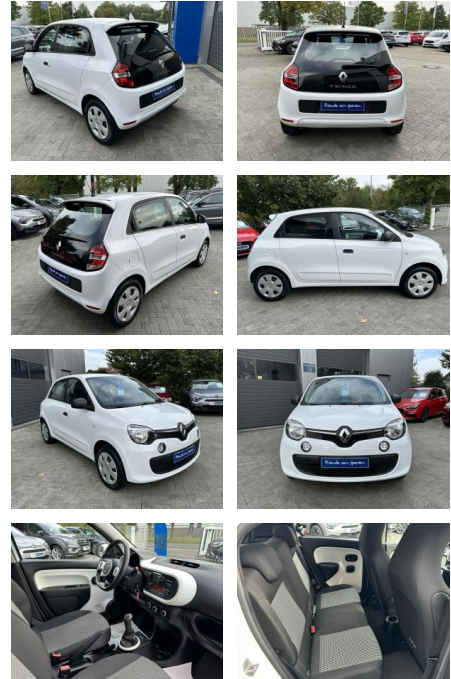

Ihr Ansprechpartner

Herr Jörg Trohl

E-Mail: info@autohaus-schoenewoerde.de

Telefon: 05835 9684912

Autohaus Mi Car Schwarz GmbH
Rietberg 18 - 29396 Schönewörde - Tel.: 05835 / 9684912

Renault Twingo Klima/Bluetooth/RDKS/BC

AM35-29128 **Angebotsnr.:**

Erstzulassung:	Kilometer:	Farbe:	Leistung:	Kraftstoffart:
27.01.2017	95.780		51 kW / 69 PS	Benzin

PREIS
8.330 €

FINANZIERUNGSBEISPIEL

Laufzeit: 72 Monate Anzahlung: 25 %
Basis-Finanzierung:* Mtl. Rate:
Zielraten-Finanzierung:** Mtl. Rate: **71 €**