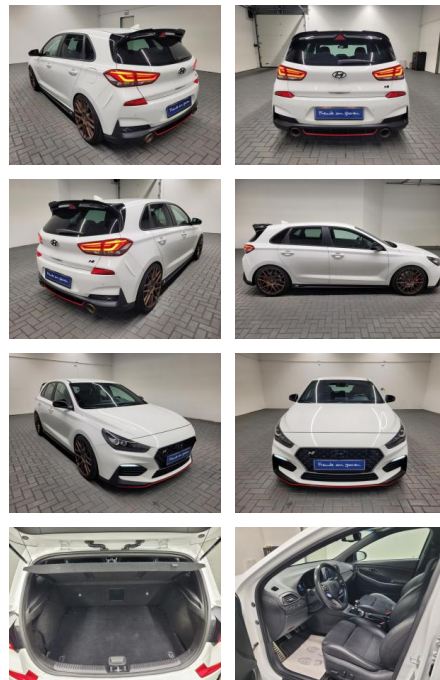

AM35-29160 **Angebotsnr.:**

Erstzulassung:	Kilometer:	Farbe:	Leistung:	Kraftstoffart:
04.12.2019	69.550		202 kW / 275 PS	Benzin

PREIS	FINANZIERUNGSBEISPIEL	
28.560 €	Laufzeit: 72 Monate	Anzahlung: 25 %
	Basis-Finanzierung:*	Mtl. Rate:
	Zielraten-Finanzierung:**	242 €