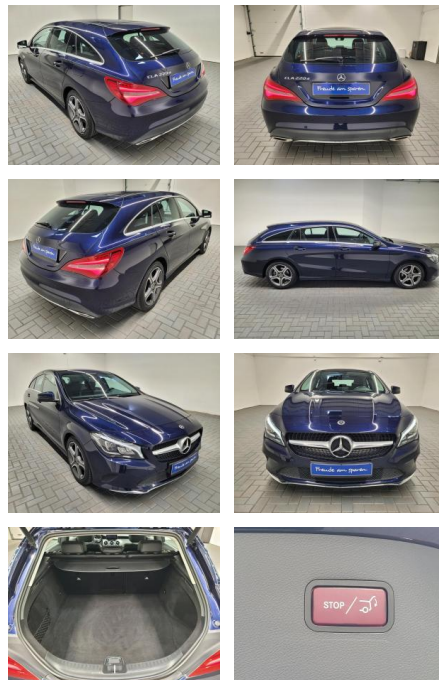

AM35-29066 **Angebotsnr.:**

Erstzulassung:	Kilometer:	Farbe:	Leistung:	Kraftstoffart:
29.05.2017	66.650		130 kW / 177 PS	Diesel

PREIS
30.300 €

FINANZIERUNGSBEISPIEL

Laufzeit: 72 Monate Anzahlung: 25 %
Basis-Finanzierung:* Mtl. Rate:
Zielraten-Finanzierung:** **257 €**