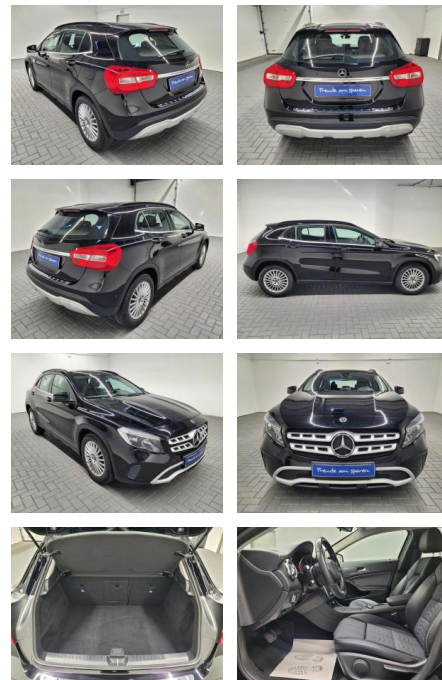

AM35-26146 **Angebotsnr.:**

Erstzulassung:	Kilometer:	Farbe:	Leistung:	Kraftstoffart:
12.02.2019	97.550		90 kW / 122 PS	Benzin

PREIS
26.110 €

FINANZIERUNGSBEISPIEL

Laufzeit: 72 Monate Anzahlung: 25 %
 Basis-Finanzierung:* Mtl. Rate:
 Zielraten-Finanzierung:** **221 €**