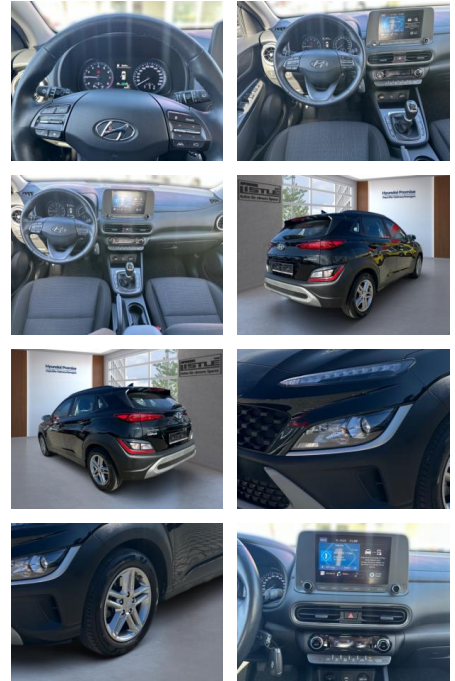

## Hyundai Kona Select Mild-Hybrid 2WD 1.0 T-GDI

AL33-43277L **Angebotsnr.:**

<b>Erstzulassung:</b>	<b>Kilometer:</b>	<b>Farbe:</b>	<b>Leistung:</b>	<b>Kraftstoffart:</b>
01.07.2021	29.337		88 kW / 120 PS	Benzin