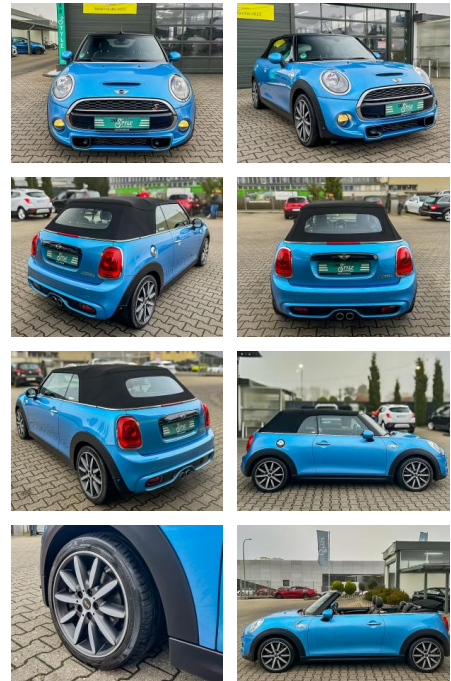

Ihr Ansprechpartner

Herr Jörg Trohl
E-Mail: info@autohaus-schoenewoerde.de
Telefon: 05835 9684912

Autohaus Mi Car Schwarz GmbH
Rietberg 18 - 29396 Schönewörde - Tel.: 05835 / 9684912

MINI Cooper S Cabrio NAVI R.CAM SHZ KLIMA

CS01-FO2411388 Angebotsnr.:

Erstzulassung:	Kilometer:	Farbe:	Leistung:	Kraftstoffart:
28.04.2017	66.000	Blau	141 kW / 192 PS	Benzin

PREIS
18.000 €

FINANZIERUNGSBEISPIEL

Laufzeit: 72 Monate Anzahlung: 25 %
 Basis-Finanzierung:* Mtl. Rate:
 Zielraten-Finanzierung:** **152 €**