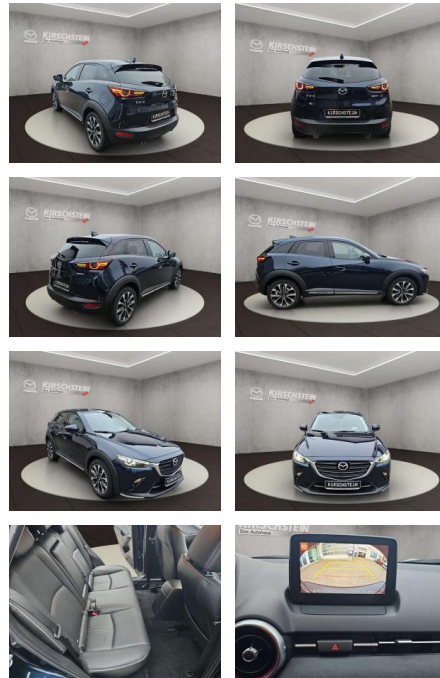

Ihr Ansprechpartner

Herr Sedat Tekin

E-Mail: info@autohaus-schoenewoerde.de

Telefon: 05835 9684912

Autohaus Mi Car Schwarz GmbH
Rietberg 18 - 29396 Schönewörde - Tel.: 05835 / 9684912

Mazda CX-3 SELECTION ++Leder+Head-Up+GARANTIE

AK34-MK_1563 Angebotsnr.:

Erstzulassung:	Kilometer:	Farbe:	Leistung:	Kraftstoffart:
01.05.2021	43.500	Blau	89 kW / 121 PS	Benzin

PREIS
22.930 €

FINANZIERUNGSBEISPIEL

Laufzeit: 72 Monate   Anzahlung: 25 %
Basis-Finanzierung:*   Mtl. Rate:
Zielraten-Finanzierung:** **194 €**

* Basisfinanzierung: Anzahlung: 5.733 Euro, Laufzeit: 72 Monate, Nettodarlehen: 17.198 Euro, Gesamtbetrag: 27.053 Euro, Zinssätze: 7.71% Sollz. (gebunden), 7.99% eff.
** Zielratenfinanzierung: Anzahlung: 5.733 Euro, Laufzeit: 72 Monate, Nettodarlehen: 17.198 Euro, Zielrate: 11.465 Euro, Gesamtbetrag: 28.656 Euro, Zinssätze: 7.71% Sollz. (gebunden), 7.99% eff.,

Vermittlung für: Santander Consumer Bank
Repräsentatives Beispiel gem. § 17 Abs. 4 PAngV. Diese Finanzierungsangebote sind Beispiele. Gerne ermitteln wir für Sie Ihr individuelles Angebot.

Ausstattung

Weiteres

- Neuwagenanschlussgarantie bis 06/2026
- Lederausstattung Schwarz
- Lederausstattung Schwarz (Sitzmittelbahn und -wangen in Leder) Elektrisch verstellbarer Fahrersitz mit Memory-Funktion Design- und Komfort-Paket Einparkhilfe
- vorne Head-up Display mit hochauflösender Farbdarstellung zur Anzeige fahrrelevanter Informationen im Sichtfeld des Fahrers LogIn: Schlüsselloses Zugangssystem Rückfahrkamera 18-Zoll-Leichtmetallfelgen Nur i.V.m. SKYACTIV-Drive: Schaltwippen am Lenkrad Coming-/ Leaving-Home-Lichtfunktion Android Auto® und Wireless Apple CarPlay® Berganfahrassistent (HLA) Einparkhilfe
- hinten und vorne

- vorne Analoger Drehzahlmesser
- digitale Geschwindigkeitsanzeige
- Multi-Info-Display mit Außentemperaturanzeige und Touring Computer Außenspiegel automatisch anklappbar Außenspiegel beheizbar und elektrisch anklappbar Außenspiegel mit integrierten Seitenblinkern Chromapplikationen im Innenraum und Außen City-Notbremsassistent mit Fußgängererkennung (SCBS)
- auch nachts Colorverglasung
- wärmedämmend Dachspoiler in Wagenfarbe lackiert Design-Applikationen im Kühlergrill Elektrische Fensterheber mit Komfortfunktion für das Fahrerfenster Elektronische Parkbremse Elektronische Parkbremse mit Auto-Hold Funktion Geschwindigkeitsregelanlage mit Geschwindigkeitsbegrenzer G-Vectoring Control (GVC) Fahrdynamikregelung und

- hinteren Sitzen i-stop: intelligentes Motor Stop-/ Start-System
- Komfortblinkfunktion Lederlenkrad mit Lenkradbedientasten für Audioquelle und Lautstärke
- die Freisprecheinrichtung und Geschwindigkeitsregelanlage
- mit Schaltwippen Lederschaltknäuf LED-Lichtsignatur LED-Nebelscheinwerfer LED-Rückleuchten Lenksäule höheninstellbar Lenksäule längeneinstellbar Leselampen
- vorne Lichtsensor Make-up Spiegel in der Sonnenblende für Fahrer und Beifahrer Mazda Connect Audio-System mit Radio und AUX-Anschluss
- zwei USB-Anschlüsse
- CD-Player (MP3-fähig)
- 6 Lautsprecher
- 17
- 8 cm Touchscreen

STÄNDIG ÜBER 15.000 FAHRZEUGE IM BESTAND!