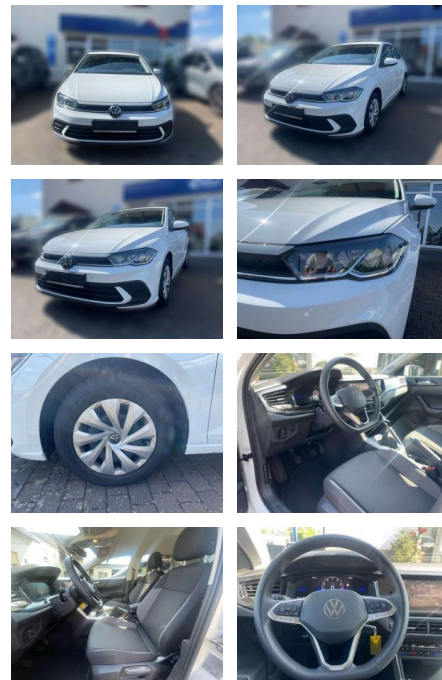

## Volkswagen Polo

AW51-445127876gebotsnr.:

Erstzulassung:	Kilometer:	Farbe:	Leistung:	Kraftstoffart:
01.12.2023	22.448	Weiß	59 kW / 80 PS	Benzin

**PREIS**  
**19.940 €**