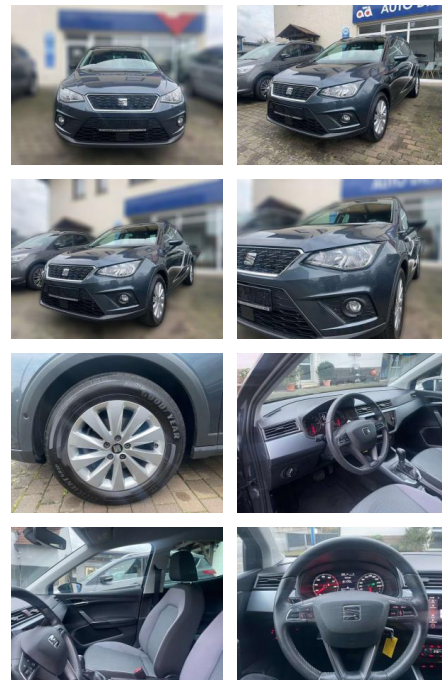

Ihr Ansprechpartner

Herr Sedat Tekin

E-Mail: info@autohaus-schoenewoerde.de

Telefon: 05835 9684912

Autohaus Mi Car Schwarz GmbH
Rietberg 18 - 29396 Schönewörde - Tel.: 05835 / 9684912

Seat Arona

AW51-73279668 Angebotsnr.:

Erstzulassung:	Kilometer:	Farbe:	Leistung:	Kraftstoffart:
01.03.2021	30.658	Grau	81 kW / 110 PS	Benzin

PREIS
20.970 €

FINANZIERUNGSBEISPIEL

Laufzeit: 72 Monate Anzahlung: 25 %
Basis-Finanzierung:* Mtl. Rate:
Zielraten-Finanzierung:** **178 €**