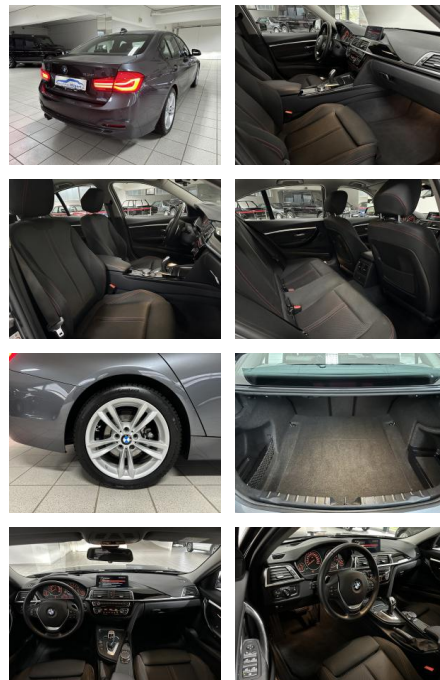

## BMW 330i Sport Line HUD Navi. LED Schiebed. Keyl...

AH00-5488X19Angebotsnr.:

<b>Erstzulassung:</b>	<b>Kilometer:</b>	<b>Farbe:</b>	<b>Leistung:</b>	<b>Kraftstoffart:</b>
12.09.2018	39.706	Grau	185 kW / 252 PS	Benzin