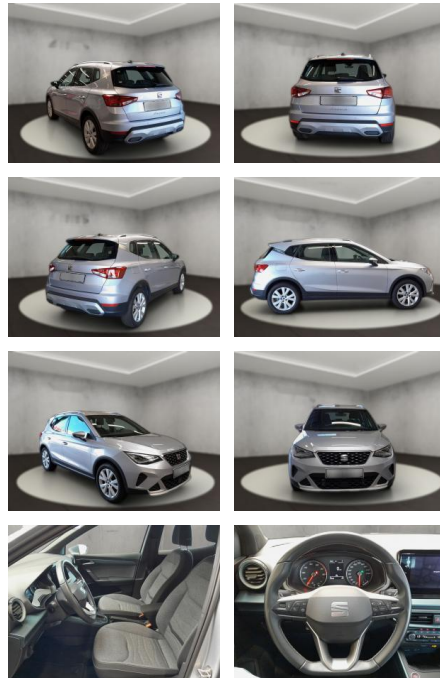

## Seat Arona 1.0 TSI Xperience OPF (EURO 6d)

AH54-10321 **Angebotsnr.:**

Erstzulassung:	Kilometer:	Farbe:	Leistung:	Kraftstoffart:
25.05.2022	20.425	Silber	81 kW / 110 PS	Benzin

**PREIS**  
**20.990 €**