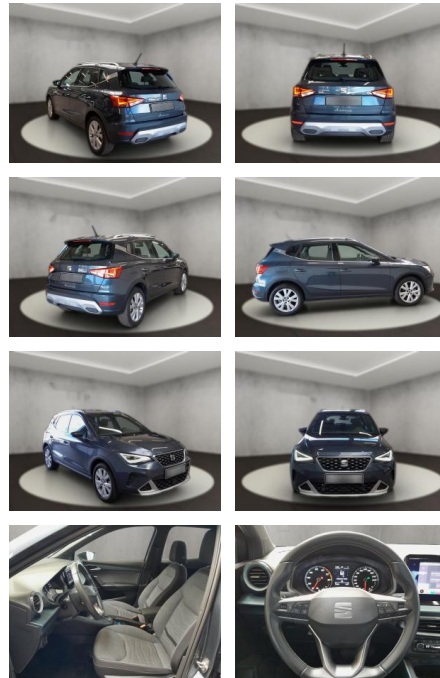

## Seat Arona 1.0 TSI Xperience OPF (EURO 6d)

AH54-10324 **Angebotsnr.:**

Erstzulassung:	Kilometer:	Farbe:	Leistung:	Kraftstoffart:
28.04.2022	24.559	Grau	81 kW / 110 PS	Benzin

**PREIS**  
**21.910 €**

**FINANZIERUNGSBEISPIEL**  
 Laufzeit: 72 Monate      Anzahlung: 25 %  
 Basis-Finanzierung:\*      Mtl. Rate:  
 Zielraten-Finanzierung:\*\* **186 €**

### Multimedia

- Radio
- Navigation mit Bildschirm
- Bluetooth
- SEAT Media-System Touch Colour

- SEAT Media-System Touch Colour: Bluetooth-Schnittstelle mit Freisprecheinrichtung integriert
- SEAT Media-System Touch Colour: Radioempfang digital (DAB+)
- SEAT Media-System Touch Colour: USB-Schnittstelle vorn (2-fach)
- Sprachsteuerungs-System
- Ausstattungs-Paket: Pro: Bluetooth-Schnittstelle mit Freisprecheinrichtung integriert
- Apple CarPlay und Android Auto)
- Ausstattungs-Paket: Pro: USB-Schnittstelle vorn (2-fach)
- \*Technik &