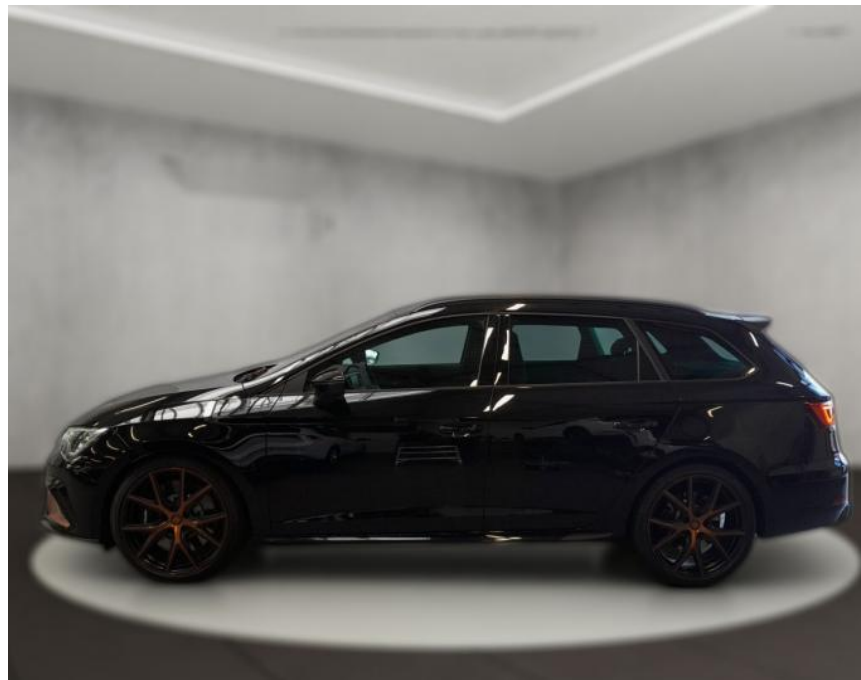

## Seat Leon Sportstourer 2.0 TSI Cupra R

AH54-10256 **Angebotsnr.:**

Erstzulassung:	Kilometer:	Farbe:	Leistung:	Kraftstoffart:
07.09.2020	12.548	Mitternachtsschwarz	221 kW / 300 PS	Benzin

PREIS	FINANZIERUNGSBEISPIEL	Basisfinanzierung:	Zielratenfinanzierung:
<b>38.190 €</b>	Laufzeit: 72 Monate Anzahlung: 25 % Basis-Finanzierung:* Mtl. Rate: Zielraten-Finanzierung:** <b>323 €</b>	Anzahlung: 9.548 Euro, Laufzeit: 72 Monate, Nettodarlehen: 28.643 Euro, Gesamtbetrag: 45.056 Euro, Zinssätze: 7.71% Sollz. (gebunden), 7.99% eff.	Zielrate: 19.095 Euro, Gesamtbetrag: 47.726 Euro, Zinssätze: 7.71% Sollz. (gebunden), 7.99% eff.,