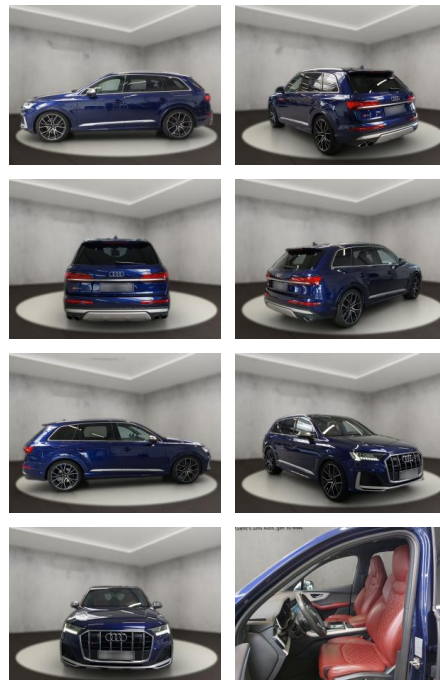

## Audi SQ7 4.0 TDI quattro (EURO 6d-TEMP)

AH54-09875 **Angebotsnr.:**

Erstzulassung:	Kilometer:	Farbe:	Leistung:	Kraftstoffart:
19.10.2020	64.448	Blau	320 kW / 435 PS	Diesel

**PREIS**  
**69.090 €**