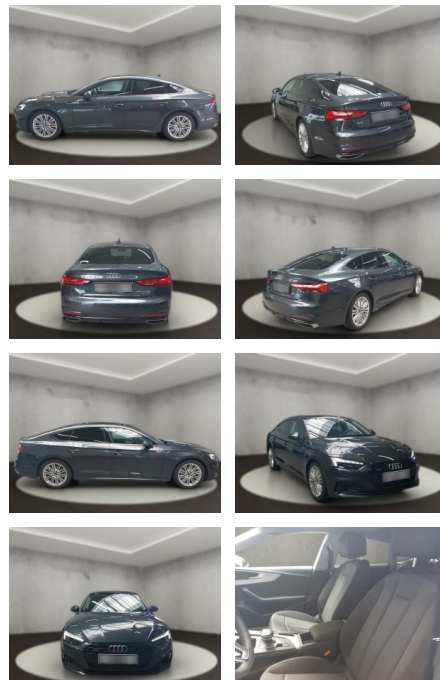

AH54-09623 **Angebotsnr.:**

Erstzulassung:	Kilometer:	Farbe:	Leistung:	Kraftstoffart:
15.09.2023	28.098	Grau	195 kW / 265 PS	Benzin

PREIS
48.800 €

FINANZIERUNGSBEISPIEL
Laufzeit: 72 Monate Anzahlung: 25 %
Basis-Finanzierung:* Mtl. Rate:
Zielraten-Finanzierung:** **413 €**