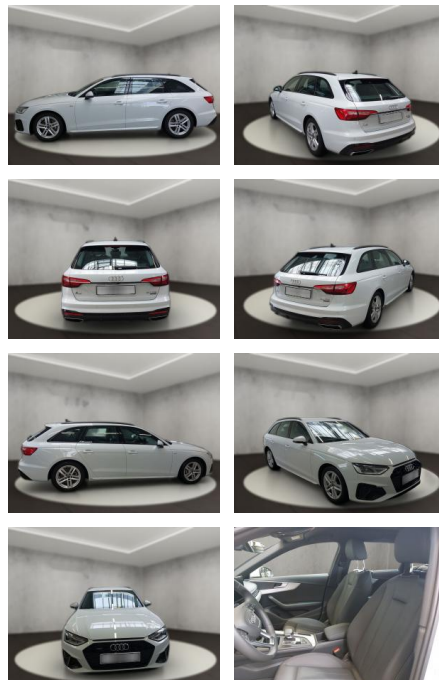

## Audi A4 40 quattro 2.0 TDI Avant S line

AH54-09618 **Angebotsnr.:**

Erstzulassung:	Kilometer:	Farbe:	Leistung:	Kraftstoffart:
07.09.2023	29.025	Weiß	150 kW / 204 PS	Diesel

**PREIS**  
**43.130 €**

**FINANZIERUNGSBEISPIEL**  
Laufzeit: 72 Monate      Anzahlung: 25 %  
Basis-Finanzierung:\*      Mtl. Rate:  
Zielraten-Finanzierung:\*\* **365 €**