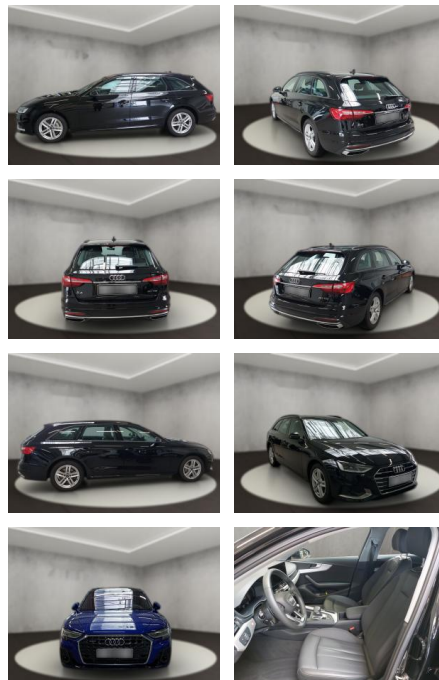

AH54-09646 **Angebotsnr.:**

Erstzulassung:	Kilometer:	Farbe:	Leistung:	Kraftstoffart:
09.10.2023	11.972	Schwarz	150 kW / 204 PS	Diesel

PREIS
43.650 €

FINANZIERUNGSBEISPIEL
Laufzeit: 72 Monate Anzahlung: 25 %
Basis-Finanzierung:* Mtl. Rate:
Zielraten-Finanzierung:** **370 €**