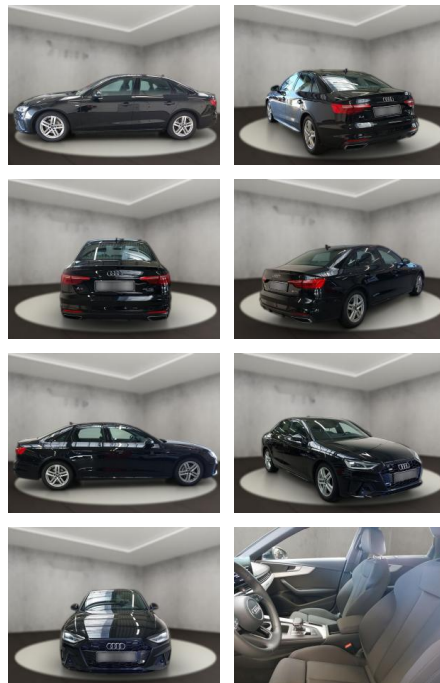

## Audi A4 40 quattro 2.0 TDI Limousine S line

AH54-09641 **Angebotsnr.:**

Erstzulassung:	Kilometer:	Farbe:	Leistung:	Kraftstoffart:
19.09.2023	20.439	Schwarz	150 kW / 204 PS	Diesel

**PREIS**  
**44.060 €**